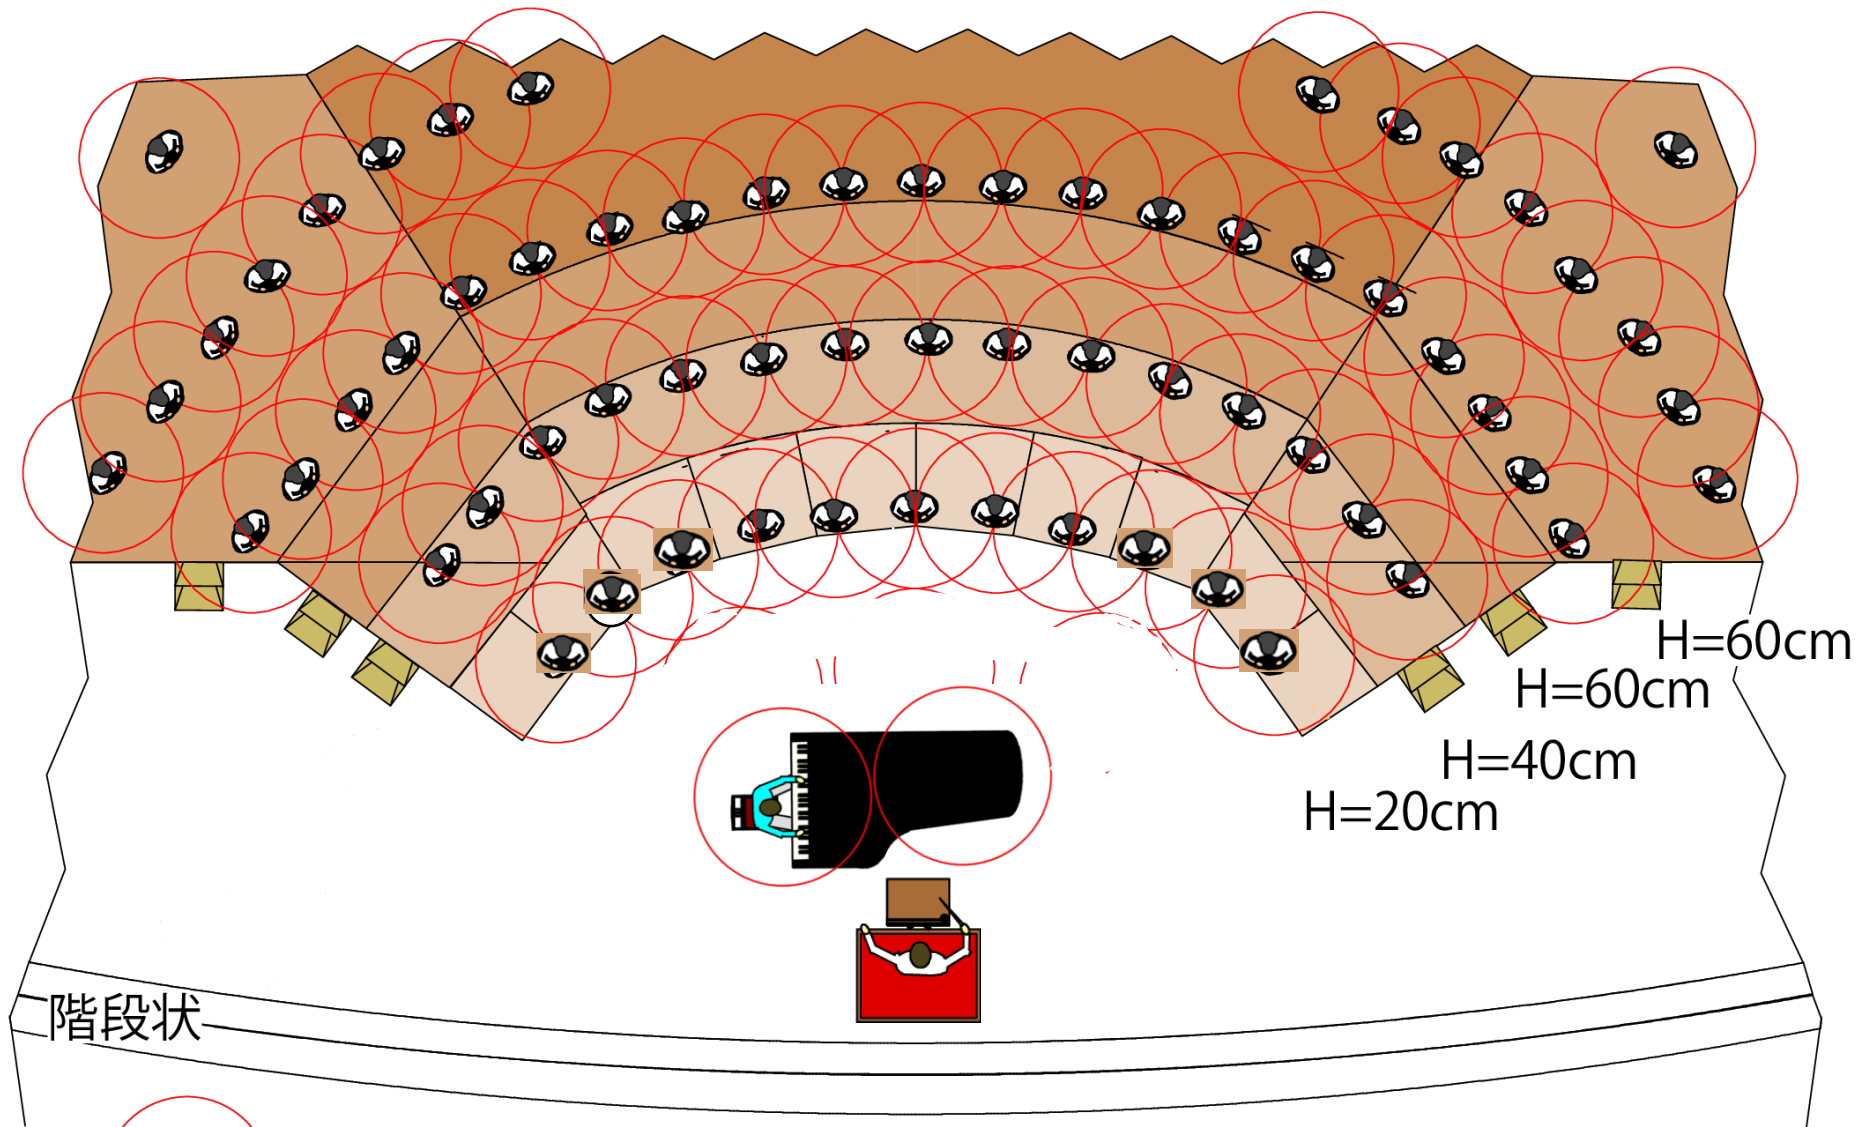

H=60cm~80cm

H=60cm

H=60cm

H=40cm

H=20cm

階段状

客席 1 列目より利用可能