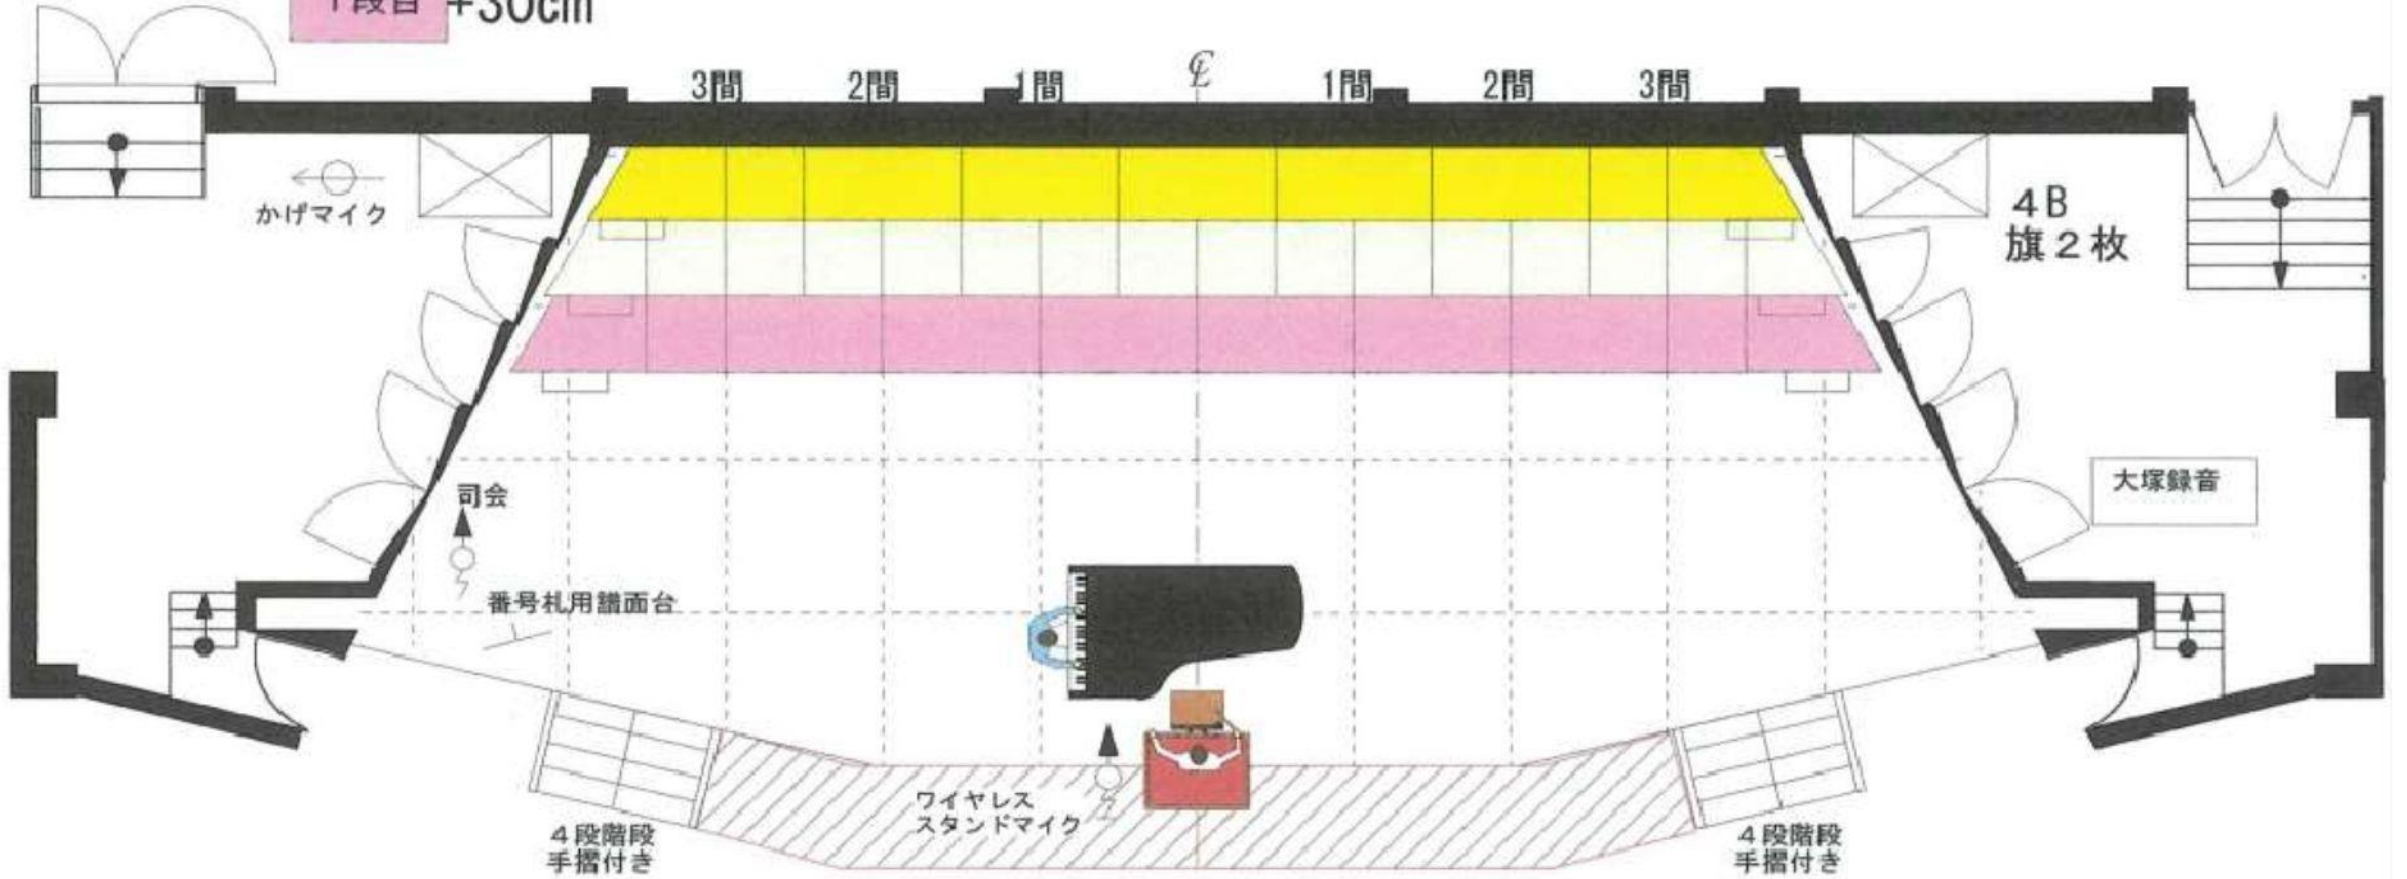

2026年6月13~14日、6月27日~28日

神奈川県合唱連盟 神奈川県合唱祭 舞台図面

2025年5月23日現在

2段目 +60cm  
3段目 +90cm  
1段目 +30cm

ひな段 1段目:奥行90cm/2段目:奥行90cm/3段目:90cm

客席3列撤去状態  
客席4列目から使用