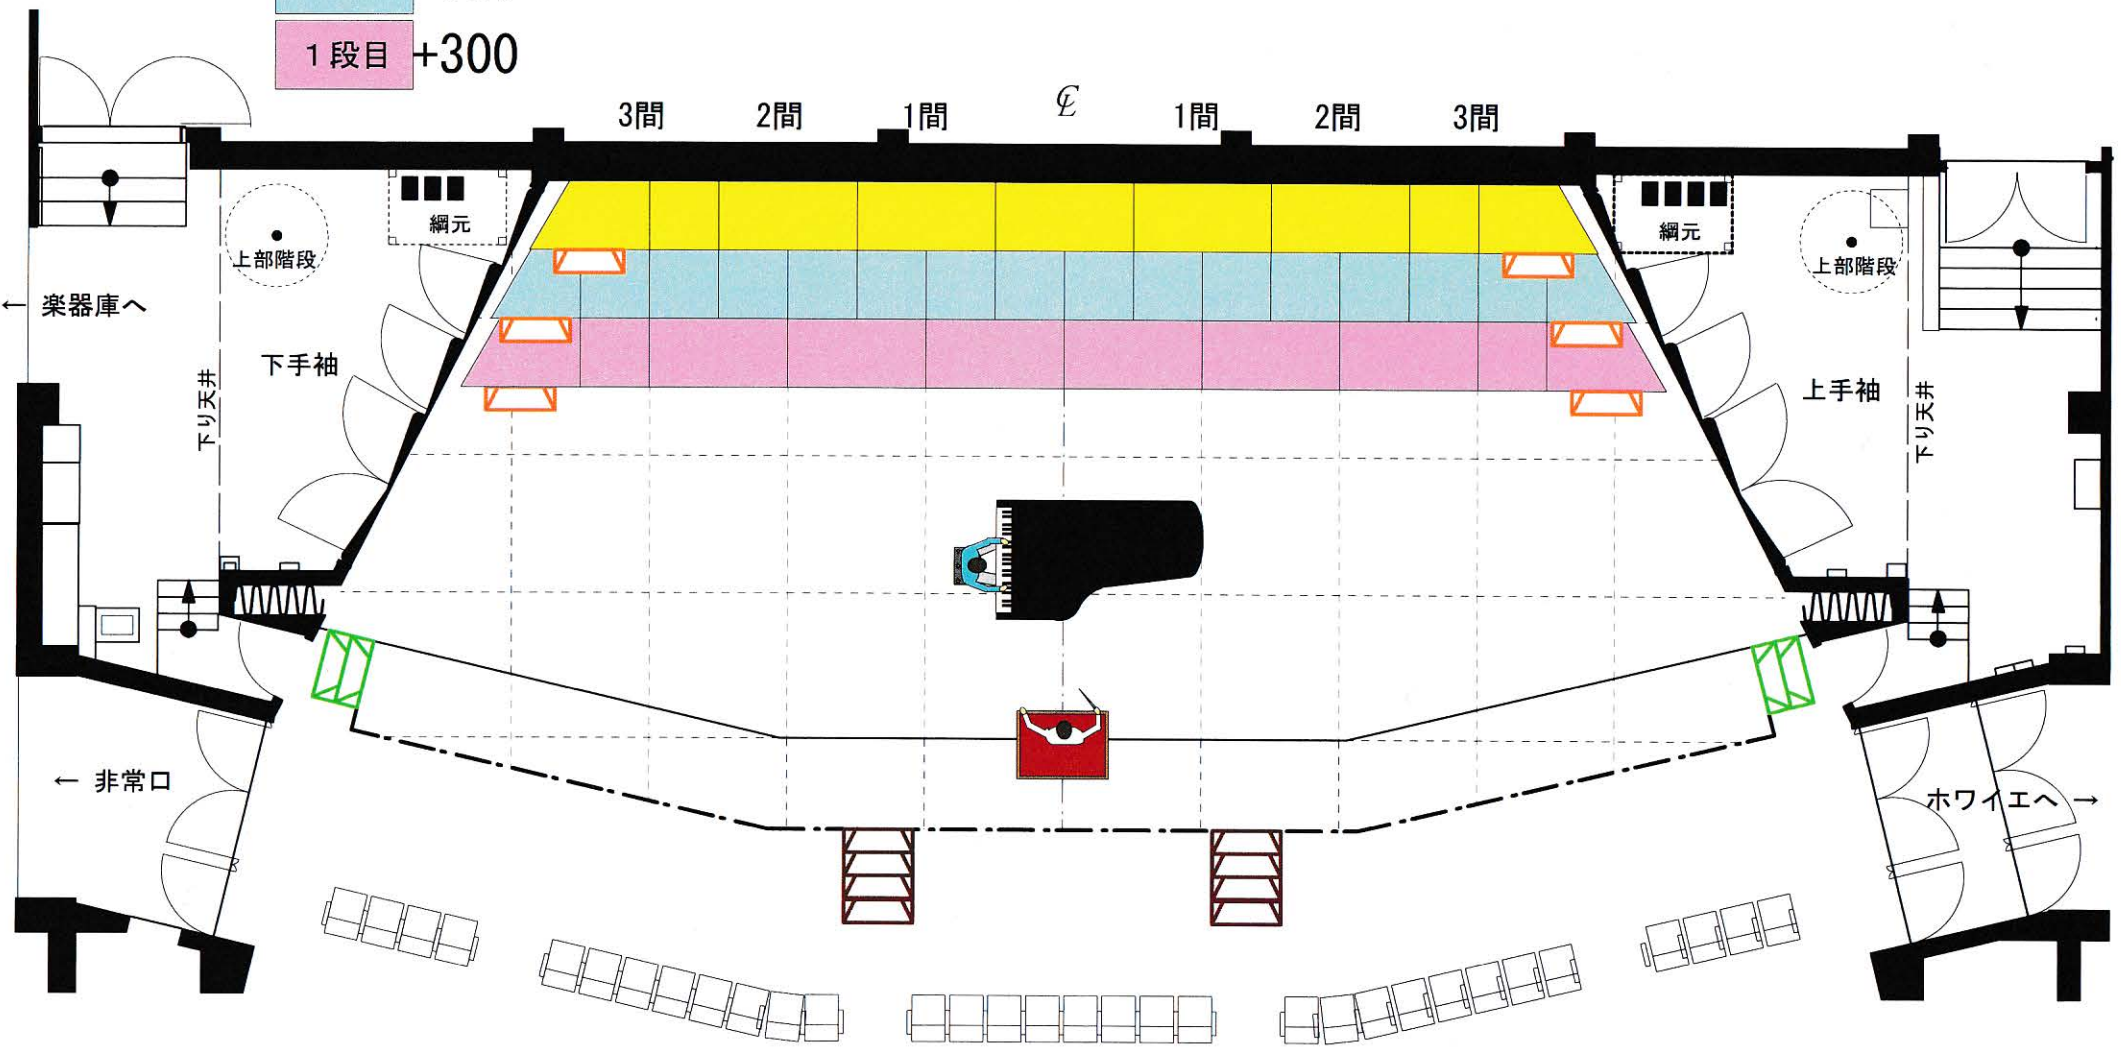

- 3段目 +900
- 2段目 +600
- 1段目 +300

神奈川県立音楽堂 舞台平面図 (A4版)

- - - 張出し舞台
 - - - 舞台面グリッドは6尺 (約1.8m)