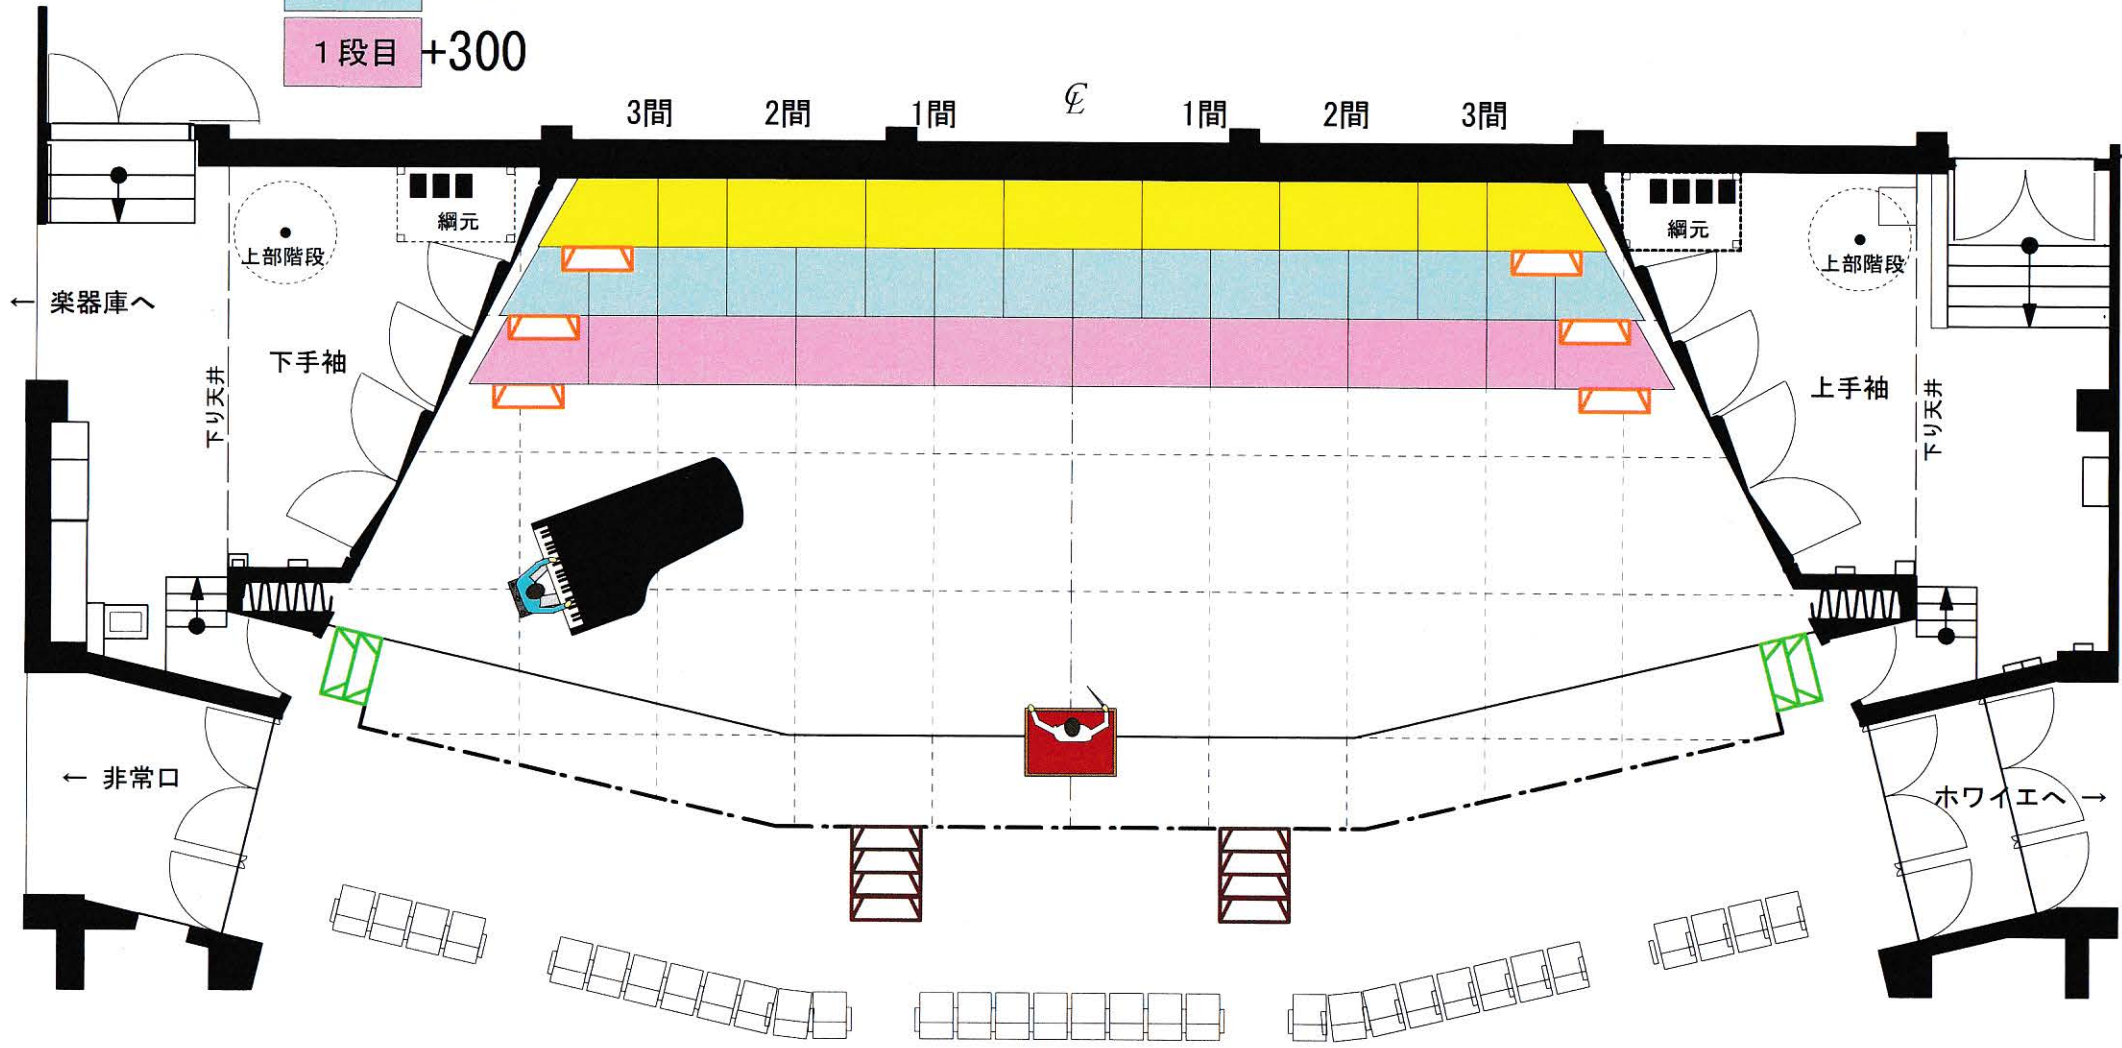

- 3段目 +900
- 2段目 +600
- 1段目 +300

# 神奈川県立音楽堂 舞台平面図 (A4版)

- - - 張出し舞台  
 - - - 舞台面グリッドは6尺  
 (約1.8m)