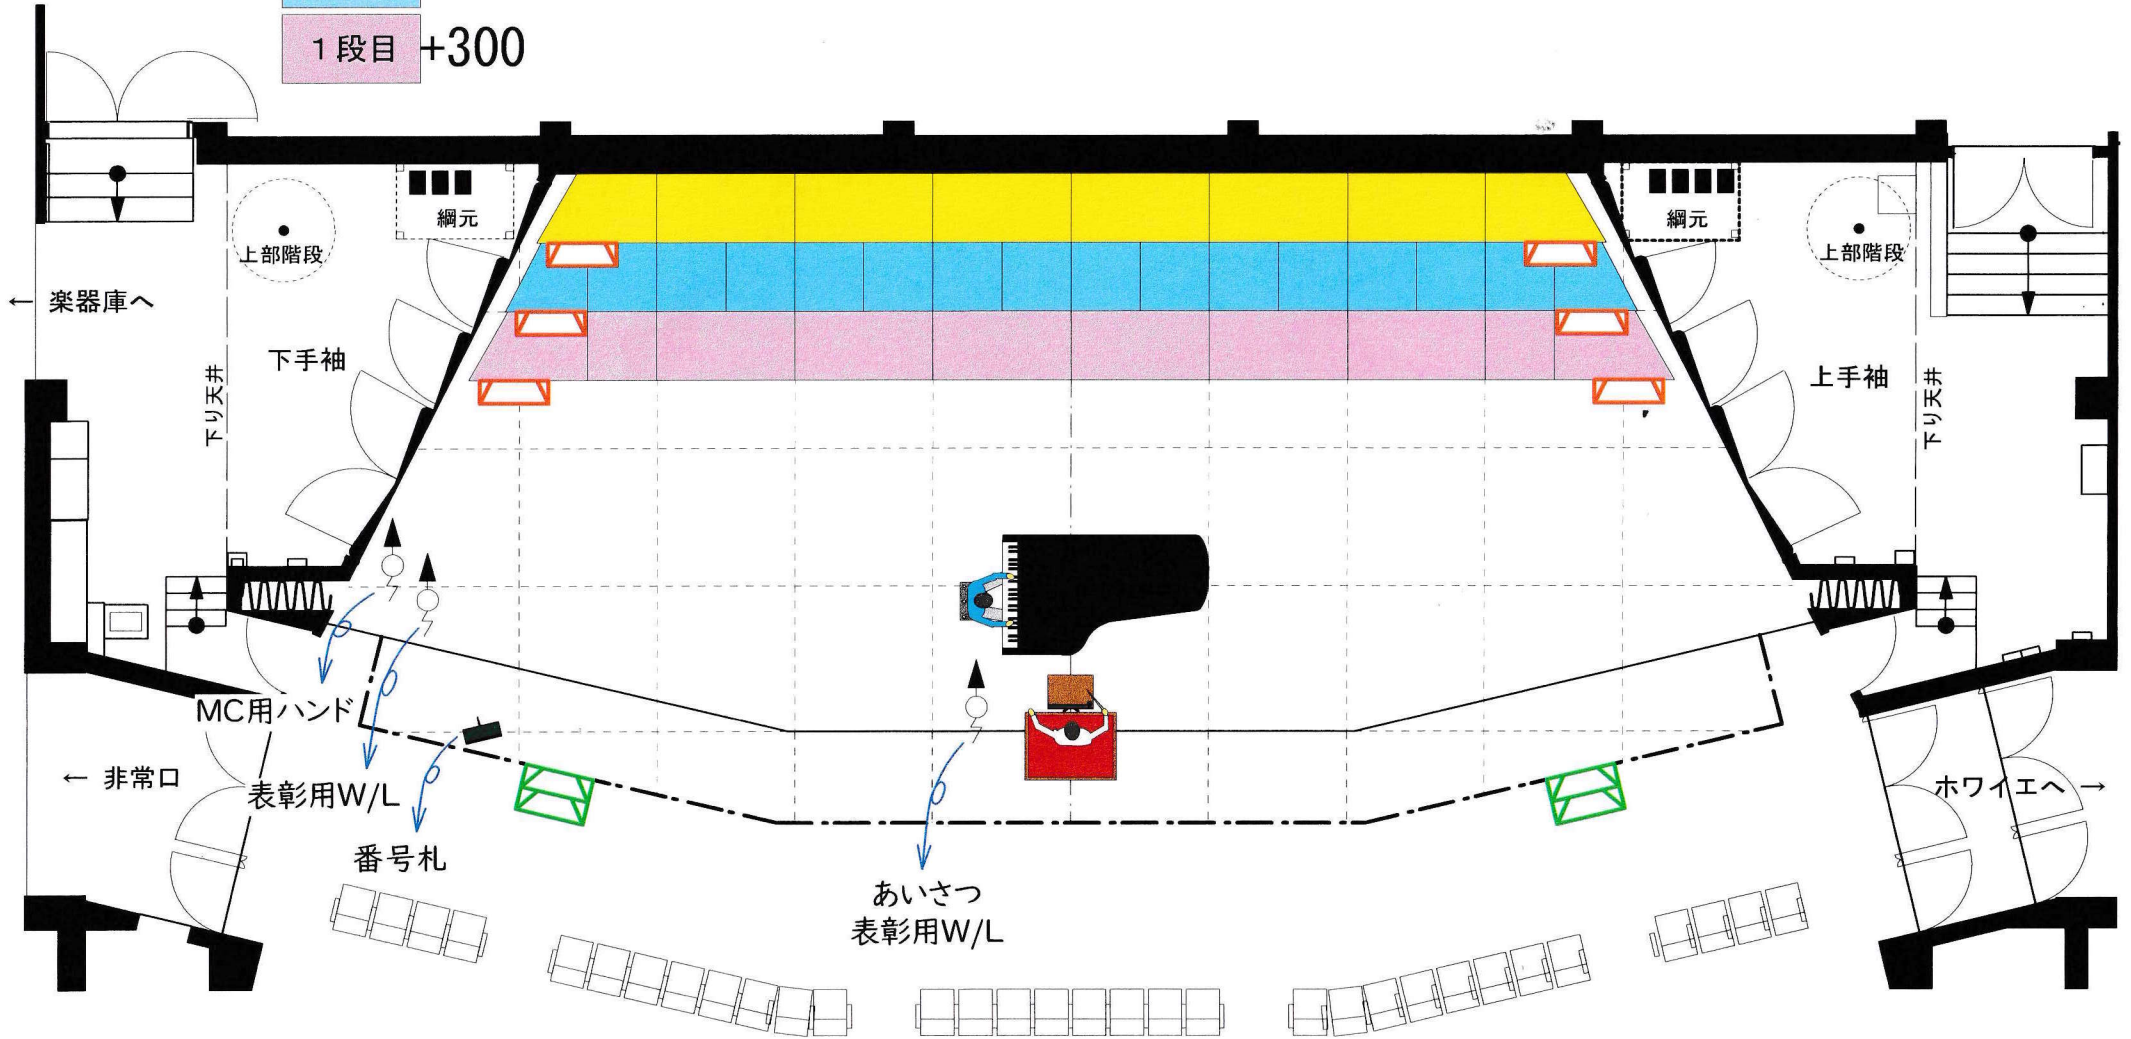

- 3段目 +900
- 2段目 +600
- 1段目 +300

神奈川県立音楽堂 舞台平面図 (A4版)

- - - - - 張り出し舞台
 - - - - - 舞台面グリッドは6尺
 (約1.8m)

- 3段目 +900
- 2段目 +600
- 1段目 +300

神奈川県立音楽堂 舞台平面図 (A4版)

- - - 張出し舞台
 - - - 舞台面グリッドは6尺
 (約1.8m)