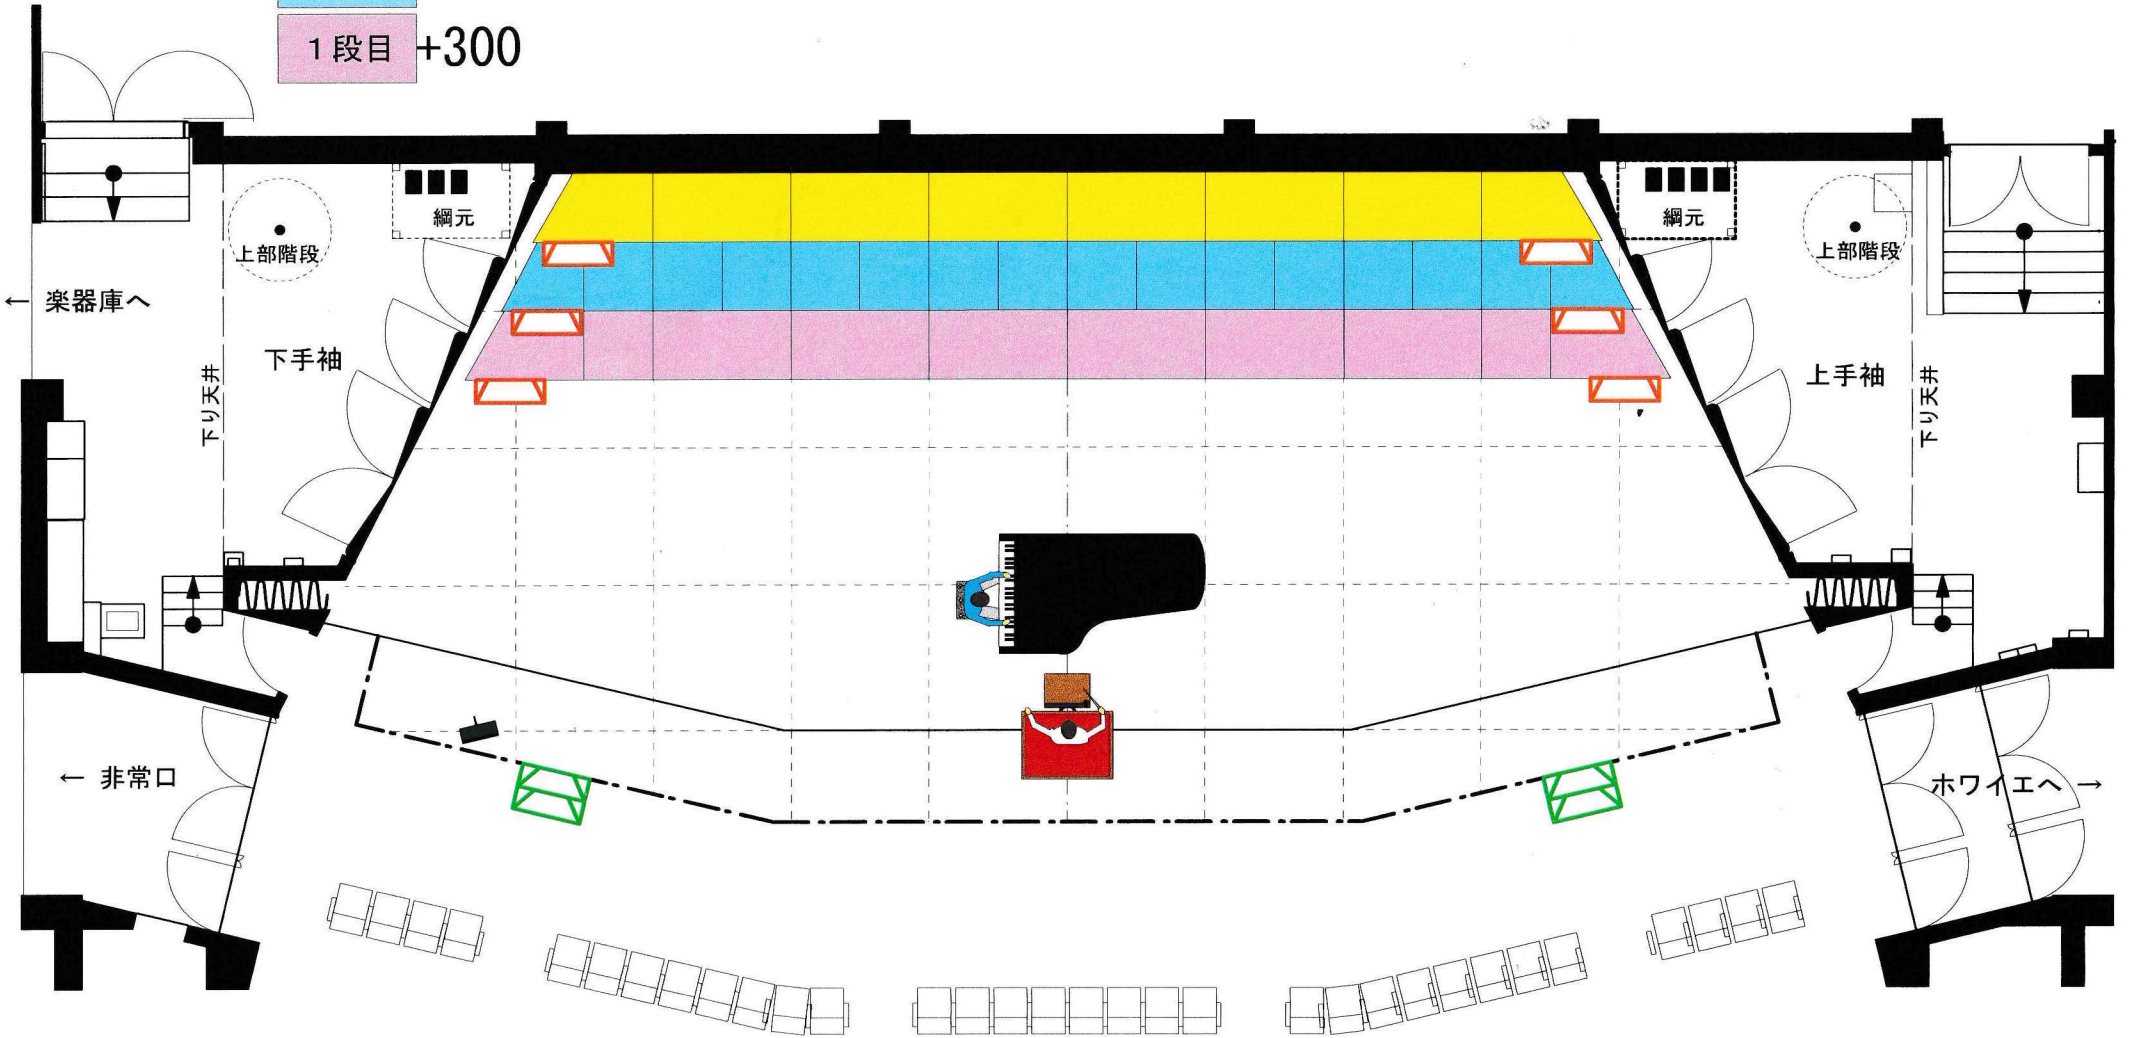

- 3段目 +900
- 2段目 +600
- 1段目 +300

神奈川県立音楽堂 舞台平面図 (A4版)

- - - - - 張り出し舞台
 - - - - - 舞台面グリッドは6尺
 (約1.8m)

- 3段目 +900
- 2段目 +600
- 1段目 +300

神奈川県立音楽堂 舞台平面図 (A4版)

- - - 張出し舞台
 - - - 舞台面グリッドは6尺
 (約1.8m)